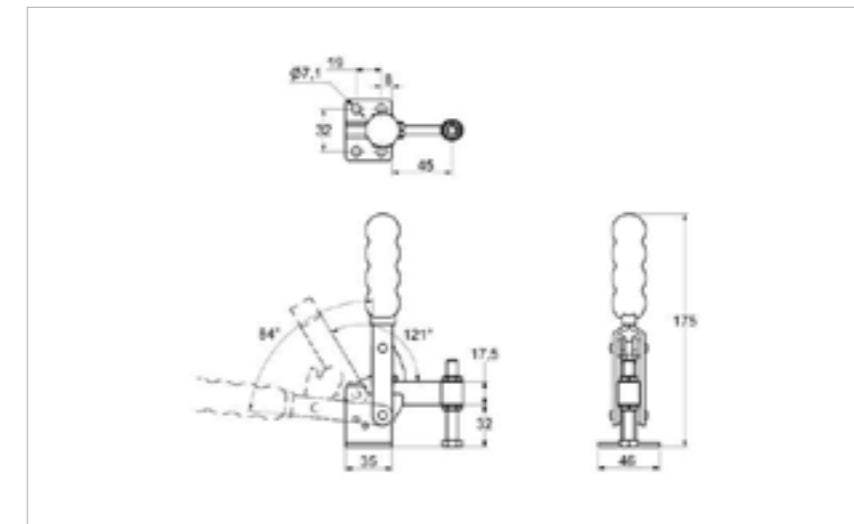

TCA-CAP-NEO-008

TCA-ADSP-NEO-008-095