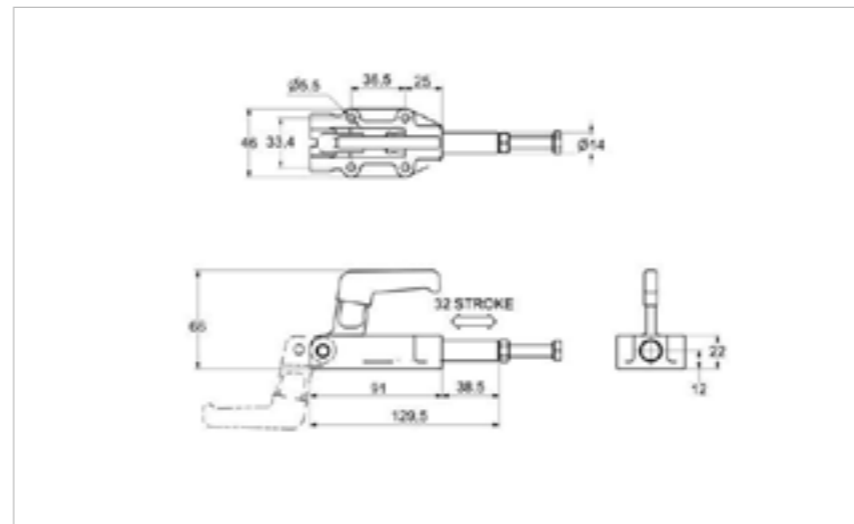

PROTEX® TOGGLE CLAMPS

PLUNGER ACTION

TCP-BMFH-036-025-MS

MATERIAL **Mild Steel**

FINISH **Zinc Plate Passivate (Silver Blue)**

TCA-CAP-NEO-004

PLUNGER ACTION

TCP-BMFH-036-025-SS

MATERIAL **Stainless Steel type 304**

FINISH **Natural**

TCA-CAP-NEO-004

PLUNGER ACTION

TCP-BMFH-065-038-MS

MATERIAL **Mild Steel**

FINISH **Black**

TCA-CAP-NEO-008

TCA-ADSP-NEO-008-095

PLUNGER ACTION

TCP-BMFH-087-055-MS

MATERIAL **Mild Steel**

FINISH **Black**

TCA-CAP-NEO-010

TCA-ADSP-NEO-010-080