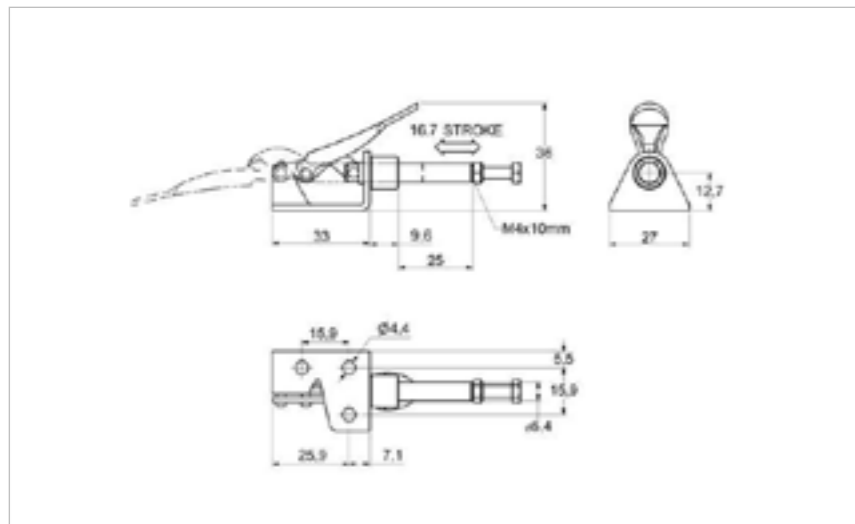

# PROTEX® TOGGLE CLAMPS

PLUNGER ACTION

**TCP-BMFH-036-025-MS**

MATERIAL **Mild Steel**

FINISH **Zinc Plate Passivate (Silver Blue)**

TCA-CAP-NEO-004

PLUNGER ACTION

**TCP-BMFH-036-025-SS**