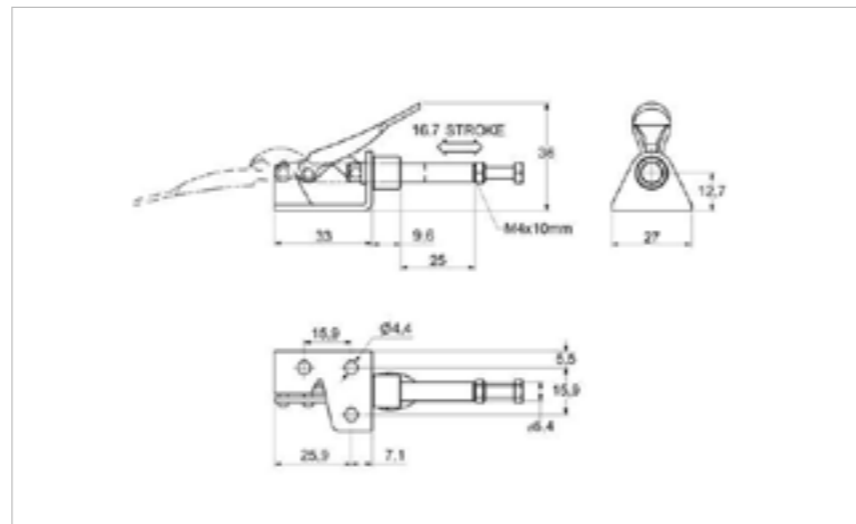

PROTEX® TOGGLE CLAMPS

PLUNGER ACTION

TCP-BMFH-036-025-MS

MATERIAL **Mild Steel**

FINISH **Zinc Plate Passivate (Silver Blue)**

TCA-CAP-NEO-004

PLUNGER ACTION

TCP-BMFH-036-025-SS

MATERIAL **Stainless Steel type 304**

FINISH **Natural**

TCA-CAP-NEO-004

PLUNGER ACTION

TCP-BMFH-065-038-MS

MATERIAL **Mild Steel**

FINISH **Black**

TCA-CAP-NEO-008

TCA-ADSP-NEO-008-095

PLUNGER ACTION

TCP-BMFH-087-055-MS

MATERIAL **Mild Steel**

FINISH **Black**

TCA-CAP-NEO-010

TCA-ADSP-NEO-010-080